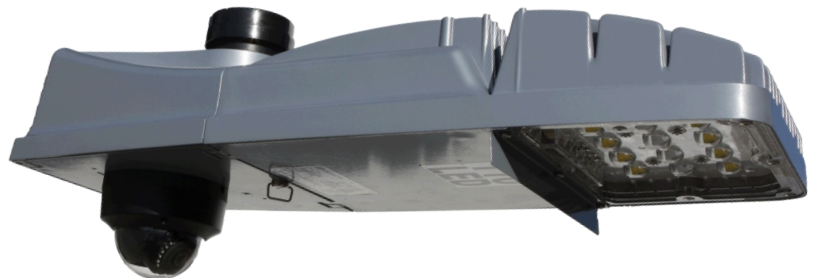

## AV LITE Luminaria y Cámara IP

La AV LITE cámara integra de seguridad IP de calidad HD con la tecnología de Luminaria GreenStar LED, proporciona seguridad para una amplia variedad de aplicaciones, incluyendo estacionamientos, instalaciones industriales, escuelas o áreas públicas donde la iluminación y la seguridad son necesarias. La AV LITE proporciona videovigilancia en tiempo real o grabada a través de conectividad de red Ethernet o Wi-Fi. En áreas donde la conectividad de red no está disponible, su función Hot Spot personal permite que el video grabado encriptado sea visto y recuperado desde hasta 30 metros desde el punto de instalación a través de una computadora portátil, tableta o teléfono inteligente. La AV LITE es un verdadero despliegue rápido, solución conecta-y-reproduce de seguridad y de solución.

### Características:

- Hasta 2 megapíxeles de alta resolución
- Transmisión Dual
- Lente fijo de 2.0mm
- Campo de visión de 115° o 56°
- Rango Dinámico Amplio de 120dB
- Reducción Digital de Ruido 3D
- Ajuste Manual de 3 Ejes
- Soporte de almacenamiento a bordo, 32GB incluido (hasta 128 GB)
- DC12V y PoE
- Soporte H.264 +
- Protección IP67 Resistente a la Intemperie
- IK10
- Wi-Fi incorporado o Hot Spot

### Garantía:

- Garantía estándar de 2 años en la cámara
- Garantía estándar de 10 años en la luminaria

Foto de luminaria GreenStar AV20 para Alumbrado de Avenidas Públicas

**Especificaciones de Luminaria:** Por favor, consulte la hoja de especificaciones de la serie AV